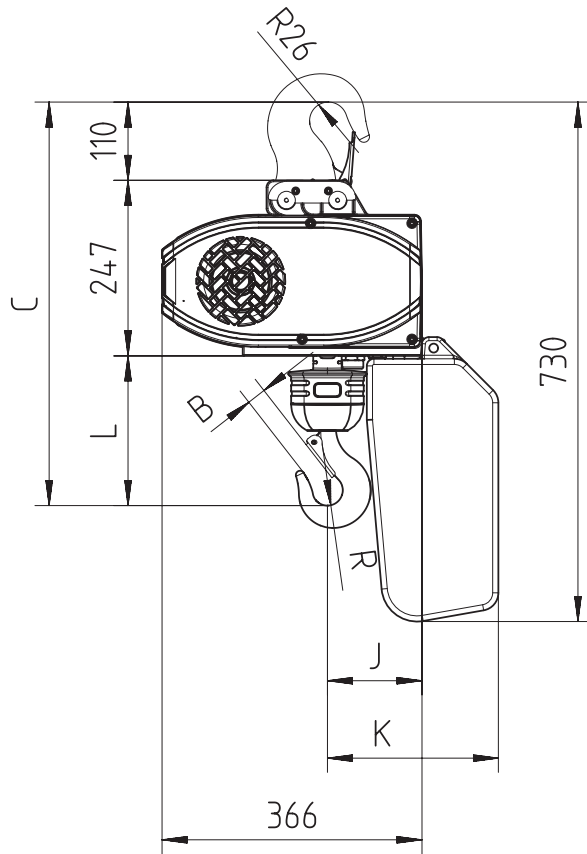

Ortsfest mit Hakenaufhängung (Quer zur Kettenzugachse)  
Hook suspended (perpendicular version)  
Fixe suspendu par crochet (version perpendiculaire)

Chain Size [mm]	Falls	Chain bag max capacity [m]	Max load kg	Dimensions [mm]										Weights [kg]				
				B	C	L	R	J	K	H	W	M		Weight of 3m of chain	Total weight w/o chain			
												Classic/ GLS	Neo/ DB		Classic	Neo	GLS	DB
9X27	1	12	1600	26	567	210	22	133	240	730	290	554	668	5.31	88.3			
9X27	1	30	1600						315	905	300			5.31	88.3			
9X27	2	12	3200	35	693	336	25	175	282	730	290	554	668	5.31	91.8			
9X27	2	30	3200						357	905	300			5.31	91.8			
7X20	1	12	1250	28	614	257	21	133	240	730	290	554	668	3.36	87.6			
7X20	1	30	1250						315	905	300			3.36	87.6			

GLS = Gear Limit Switch  
DB = Double Brake