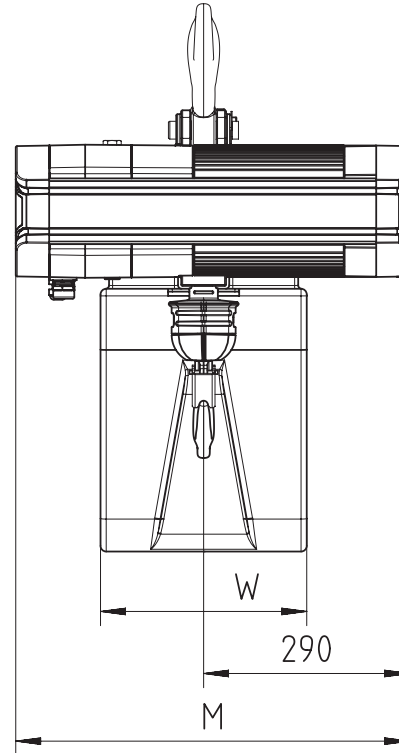

Ortsfest mit Hakenaufhängung (Quer zur Kettenzugachse)  
Hook suspended (perpendicular version)  
Fixe suspendu par crochet (version perpendiculaire)

Chain Size [mm]	Falls	Chain bag max capacity [m]	Max load kg	Dimensions [mm]										Weights [kg]				
				B	C	L	R	J	K	H	W	M		Weight of 3m of chain	Total weight w/o chain			
												Classic/ GLS	Neo/ DB		Classic	Neo	GLS	DB
9X27	1	12	1600	26	567	210	22	133	240	730	290	554	668	5.31	88.3			
9X27	1	30	1600						315	905	300			5.31	88.3			
9X27	2	12	3200	35	693	336	25	175	282	730	290	554	668	5.31	91.8			
9X27	2	30	3200						357	905	300			5.31	91.8			
7X20	1	12	1250	28	614	257	21	133	240	730	290	554	668	3.36	87.6			
7X20	1	30	1250						315	905	300			3.36	87.6			

GLS = Gear Limit Switch  
DB = Double Brake