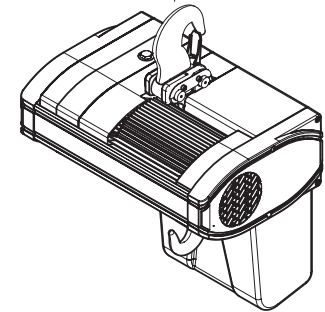

Ortsfest mit Hakenaufhängung (Quer zur Kettenzugachse)  
Hook suspended (perpendicular version)  
Fixe suspendu par crochet (version perpendiculaire)

Chain Size [mm]	Falls	Chain bag max capacity [m]	Max load kg	Dimensions [mm]										Weights [kg]				
				B	C	L	R	J	K	H	W	M		Weight of 3m of chain	Total weight w/o chain			
												Classic/ GLS	Neo/ DB		Classic	Neo	GLS	DB
9X27	1	12	1600	26	567	210	22	133	240	730	290	554	668	5.31	88.3			
9X27	1	30	1600						315	905	300			5.31	88.3			
9X27	2	12	3200	35	693	336	25	175	282	730	290	554	668	5.31	91.8			
9X27	2	30	3200						357	905	300			5.31	91.8			
7X20	1	12	1250	28	614	257	21	133	240	730	290	554	668	3.36	87.6			
7X20	1	30	1250						315	905	300			3.36	87.6			

GLS = Gear Limit Switch  
DB = Double Brake