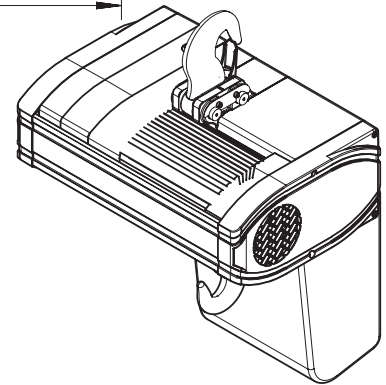

Ortsfest mit Hakenaufhängung (Quer zur Kettenzugachse)
Hook suspended (perpendicular version)
Fixe suspendu par crochet (version perpendiculaire)

Chain Size [mm]	Falls	Chain bag max capacity [m]	Max load kg	Dimensions [mm]								Weights [kg]						
				B	C	L	R	J	K	H	W	M		Weight of 3m of chain	Total weight w/o chain			
												Classic/ GLS	Neo/ DB		Classic	Neo	GLS	DB
11.3X31	1	12	2500	33	611	238	24	154	286	809	300	587	709	8.4	107.7			
11.3X31	1	30	2500						397	986	350			8.4	107.7			
11.3X31	2	12	5000	41	761	388	28	203	334	809	300	587	709	8.4	111.4			
11.3X31	2	30	5000						447	986	350			8.4	111.4			
9X27	1	12	1600	26	584	211	22	154	286	809	300	587	709	5.31	107.2			
9X27	1	30	1600						397	986	350			5.31	107.2			

GLS = Gear Limit Switch
DB = Double Brake