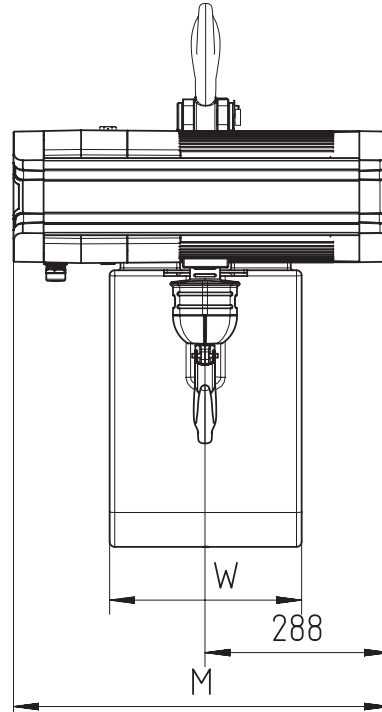

Ortsfest mit Hakenaufhängung (Quer zur Kettenzugachse)
Hook suspended (perpendicular version)
Fixe suspendu par crochet (version perpendiculaire)

Chain Size [mm]	Falls	Chain bag max capacity [m]	Max load kg	Dimensions [mm]								Weights [kg]						
				B	C	L	R	J	K	H	W	M		Weight of 3m of chain	Total weight w/o chain			
												Classic/ GLS	Neo/ DB		Classic	Neo	GLS	DB
11.3X31	1	12	2500	33	611	238	24	154	286	809	300	587	709	8.4	107.7			
11.3X31	1	30	2500						397	986	350			8.4	107.7			
11.3X31	2	12	5000	41	761	388	28	203	334	809	300	587	709	8.4	111.4			
11.3X31	2	30	5000						447	986	350			8.4	111.4			
9X27	1	12	1600	26	584	211	22	154	286	809	300	587	709	5.31	107.2			
9X27	1	30	1600						397	986	350			5.31	107.2			

GLS = Gear Limit Switch
DB = Double Brake