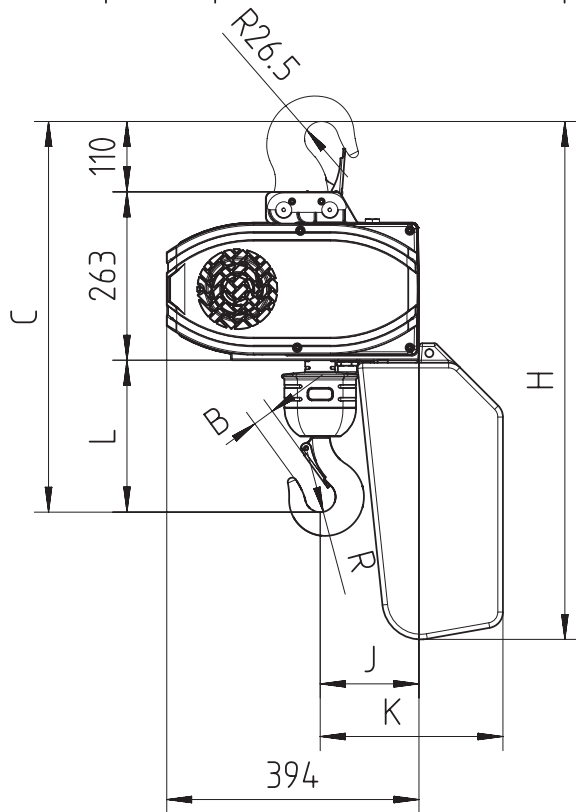

Ortsfest mit Hakenaufhängung (Quer zur Kettenzugachse)
Hook suspended (perpendicular version)
Fixe suspendu par crochet (version perpendiculaire)

Chain Size [mm]	Falls	Chain bag max capacity [m]	Max load kg	Dimensions [mm]								Weights [kg]						
				B	C	L	R	J	K	H	W	M		Weight of 3m of chain	Total weight w/o chain			
												Classic/ GLS	Neo/ DB		Classic	Neo	GLS	DB
11.3X31	1	12	2500	33	611	238	24	154	286	809	300	587	709	8.4	107.7			
11.3X31	1	30	2500						397	986	350			8.4	107.7			
11.3X31	2	12	5000	41	761	388	28	203	334	809	300	587	709	8.4	111.4			
11.3X31	2	30	5000						447	986	350			8.4	111.4			
9X27	1	12	1600	26	584	211	22	154	286	809	300	587	709	5.31	107.2			
9X27	1	30	1600						397	986	350			5.31	107.2			

GLS = Gear Limit Switch
DB = Double Brake